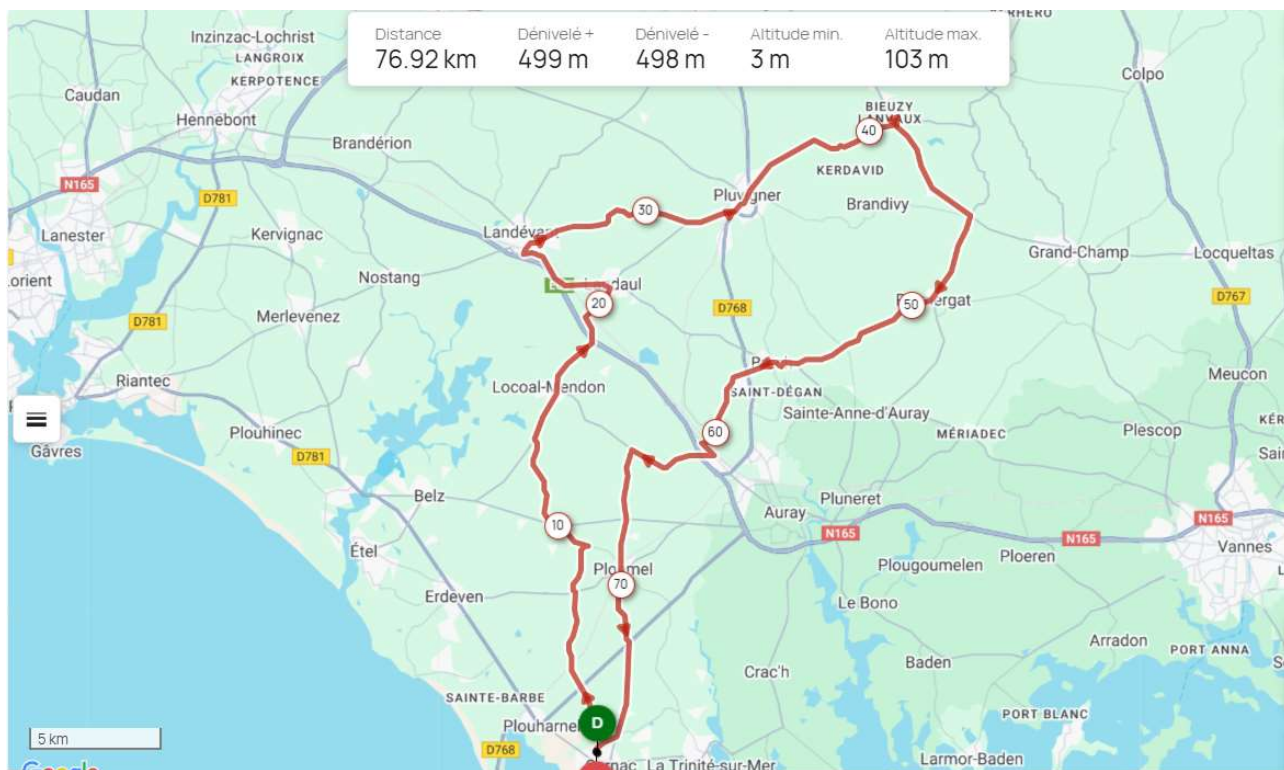

Circuit d de la st glinglin

le haon=route des 3 villages=D22=toul chignan=local mendon=landaul=landévant=pluvigner=bieuzy=le poteau=plumergat=4 chemins=brech=kerstran=ploemel=carnac

<https://www.openrunner.com/route-details/20605541>